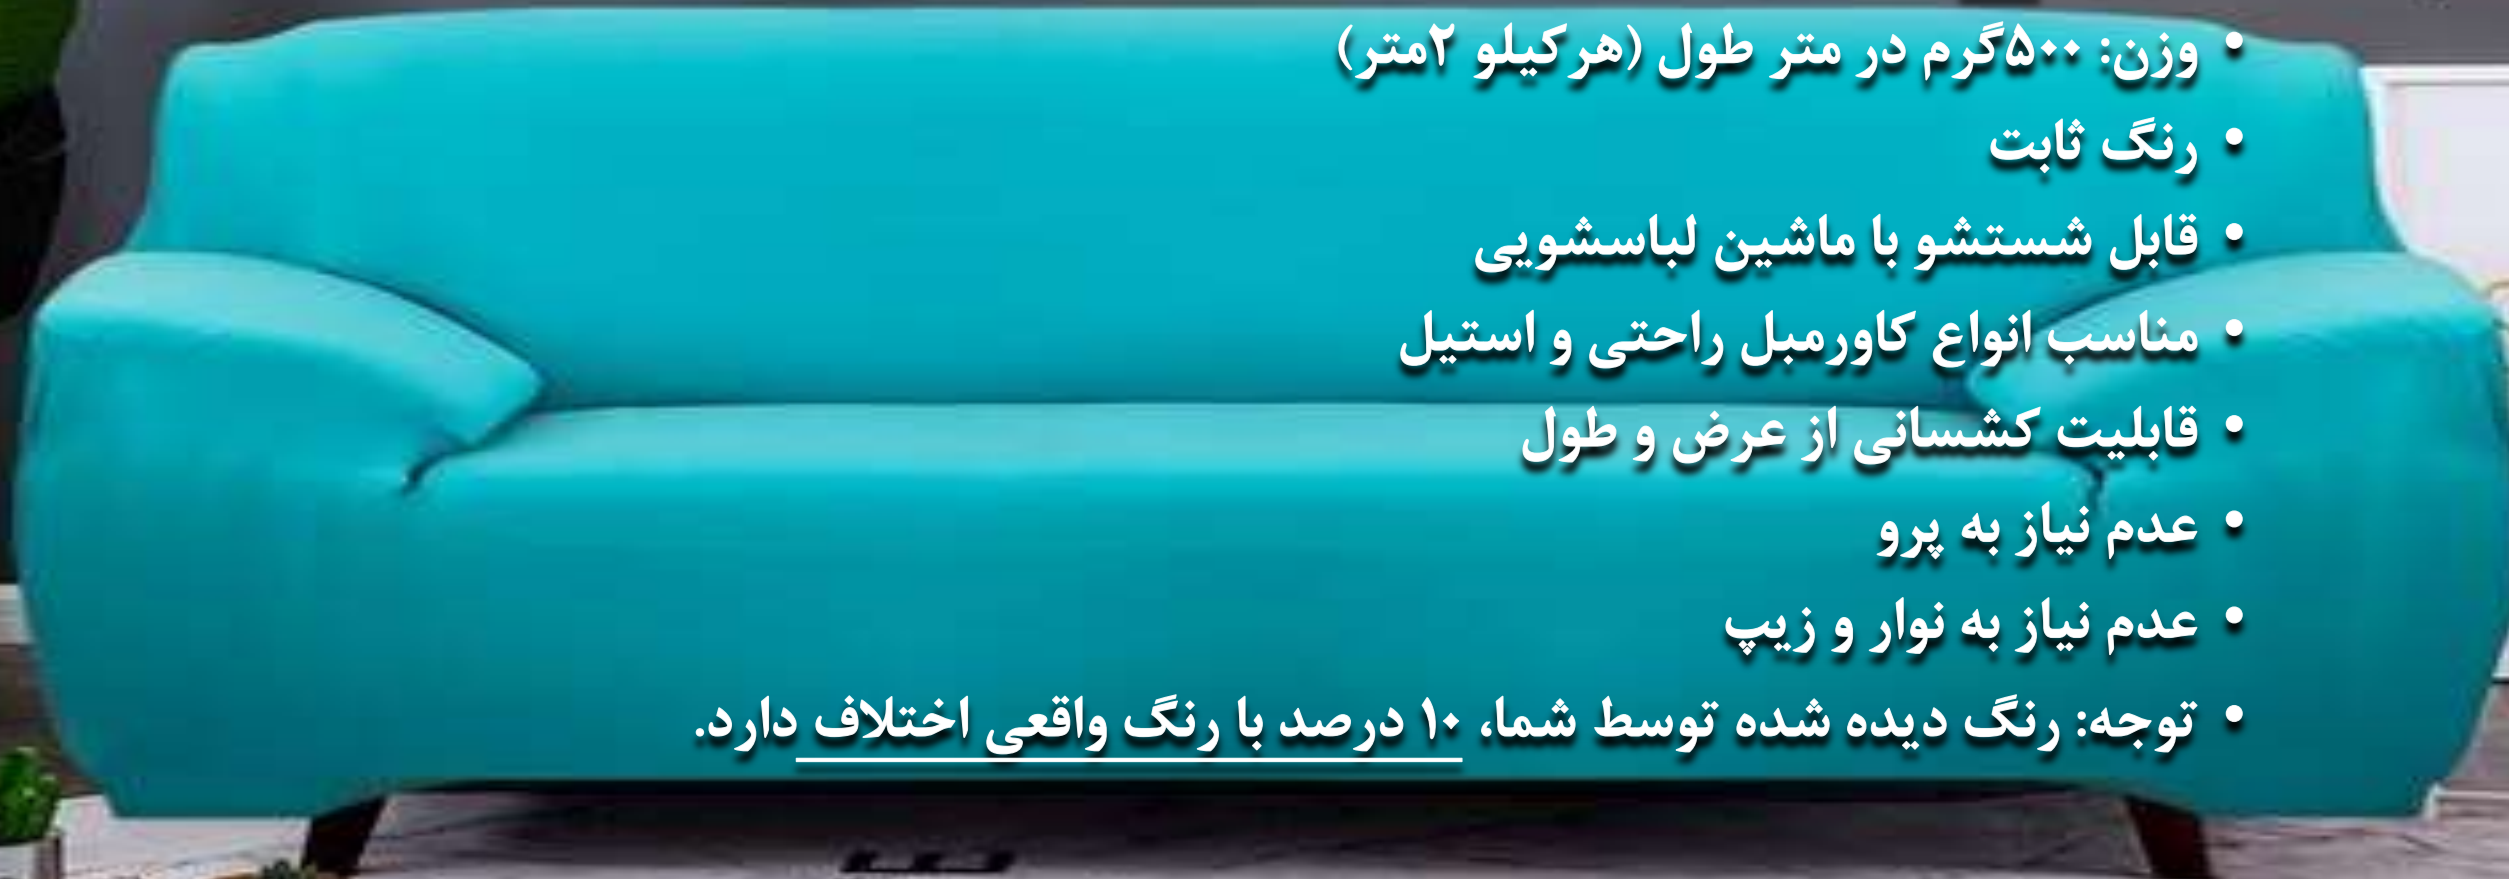

CATALOG

آلبوم پارچه های استرج کش طرح حصیری

مشخصات محصول:

- استرج کش طرح حصیری
- عرض : ۱۵۰ سانتیمتر
- وزن: ۵۰۰ گرم در متر طول (هر کیلو ۲متر)
- رنگ ثابت
- قابل شستشو با ماشین لباسشویی
- مناسب انواع کاورمبل راحتی و استیل
- قابلیت کشسانی از عرض و طول
- عدم نیاز به پرو
- عدم نیاز به نوار و زیپ
- توجه: رنگ دیده شده توسط شما، ۱۰ درصد با رنگ واقعی اختلاف دارد.

لطفا گوشی خود را در حالت افقی قرار دهید

زرشکی

کرم طلایی

شکلاتی

طوسی روشن

طوسی سیر

مدادی

طرح: استرج کش طرح حصیری
رنگ: زرشکی
عرض: ۱۵۰متر

طرح: استرج کش طرح حصیری
رنگ: کرم طلایی
عرض: ۱۵۰ متر

طرح: استرج کش طرح حصیری
رنگ: شکلاتی
عرض: ۱۵۰متر

طرح: استرج کش طرح حصیری
رنگ: طوسی روشن
عرض: ۱۵۰متر

طرح: استرج کش طرح حصیری
رنگ: طوسی سیر
عرض: ۱۵۰متر

طرح: استرج کش طرح حصیری
رنگ: مدادی
عرض: ۱۵۰متر