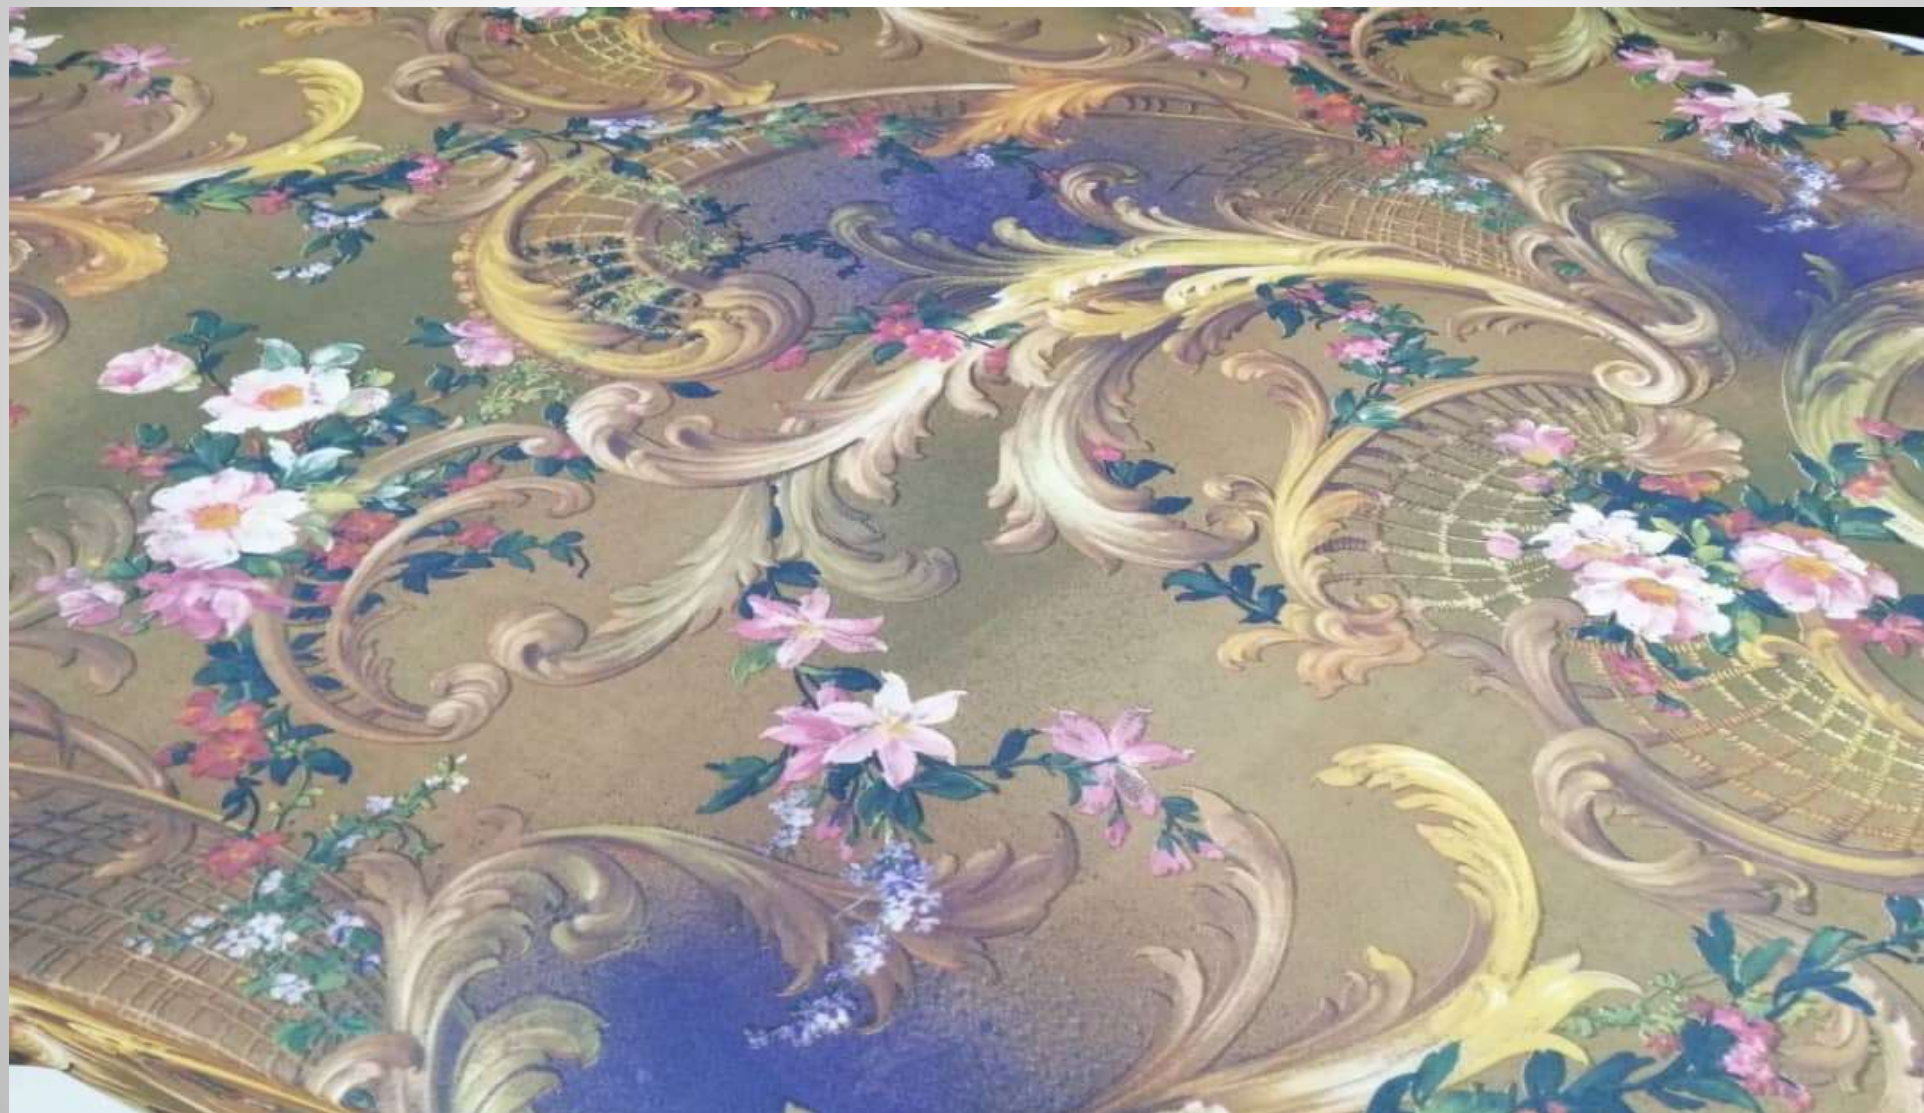

طرح: چاپ کاغذی
رنگ:
عرض: ۱۵۰ سانتیمتر