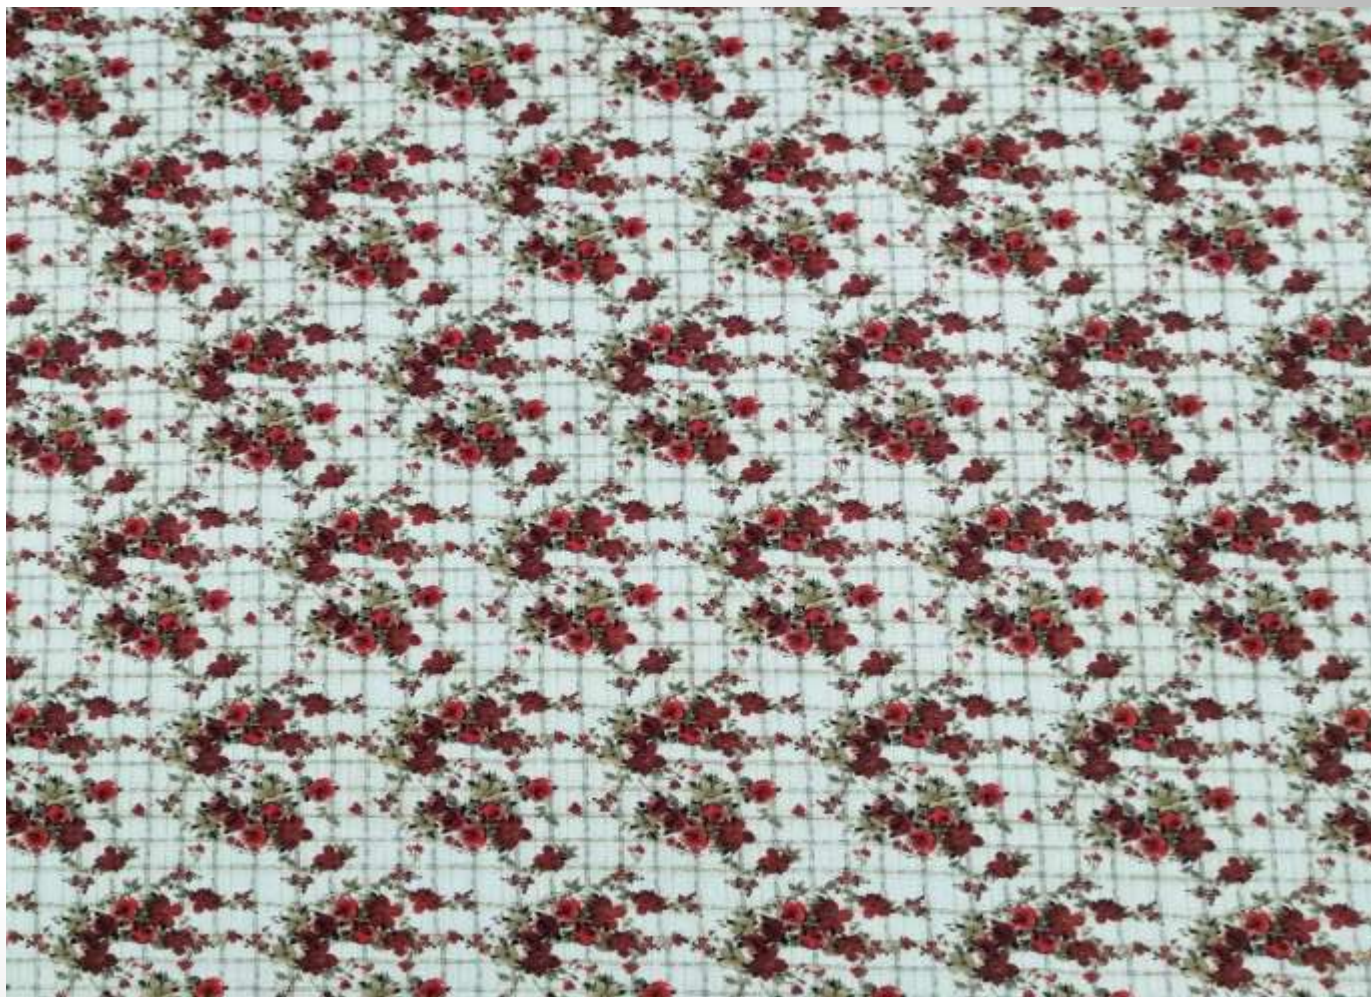

شیری

طرح: پارس بافت
رنگ: طوسی خال زرد
عرض: ۱۵۰ سانتیمتر

طوسی روشن

مدادی

طرح: پارس بافت
رنگ:
عرض: ۱۵۰ سانتیمتر

نسکافه ای

کرم روشن

آجری

قهوه ای

طرح: پارس بافت
رنگ:
عرض: ۱۵۰ سانتیمتر

مدادی

آبی نفتی

طوسی

طرح: پارس بافت
رنگ:
عرض: ۱۵۰ سانتیمتر

زرشکی

شیری

طرح: چاپ کاغذی
رنگ:
عرض: ۱۵۰ سانتیمتر

آبی رویال

قهوه ای

سبز آبی

طرح: چاپ کاغذی
رنگ:
عرض: ۱۵۰ سانتیمتر

طرح: چاپ کاغذی
رنگ:
عرض: ۱۵۰ سانتیمتر

طرح: چاپ کاغذی
رنگ:
عرض: ۱۵۰ سانتیمتر

طرح: چاپ کاغذی
رنگ:
عرض: ۱۵۰ سانتیمتر