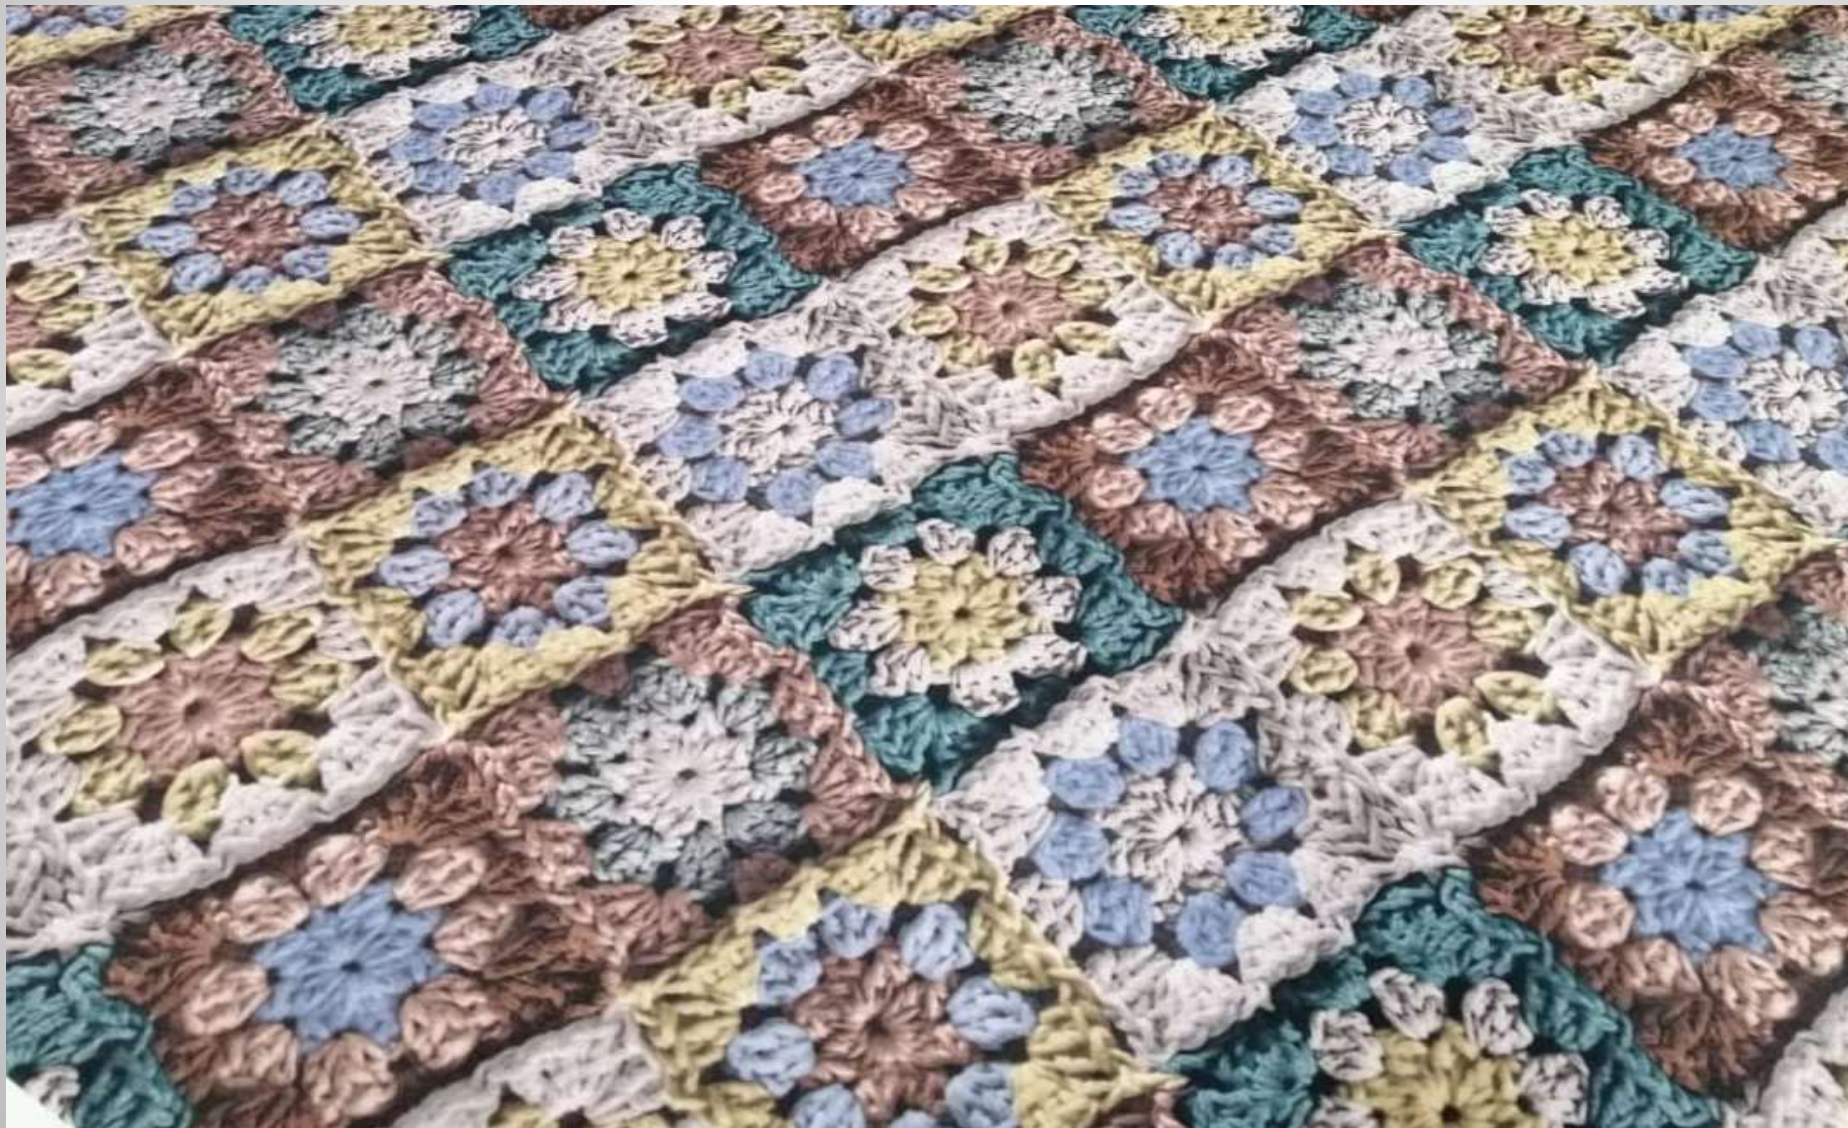

طرح: چاپ کاغذی
رنگ:
عرض: ۱۵۰ سانتیمتر